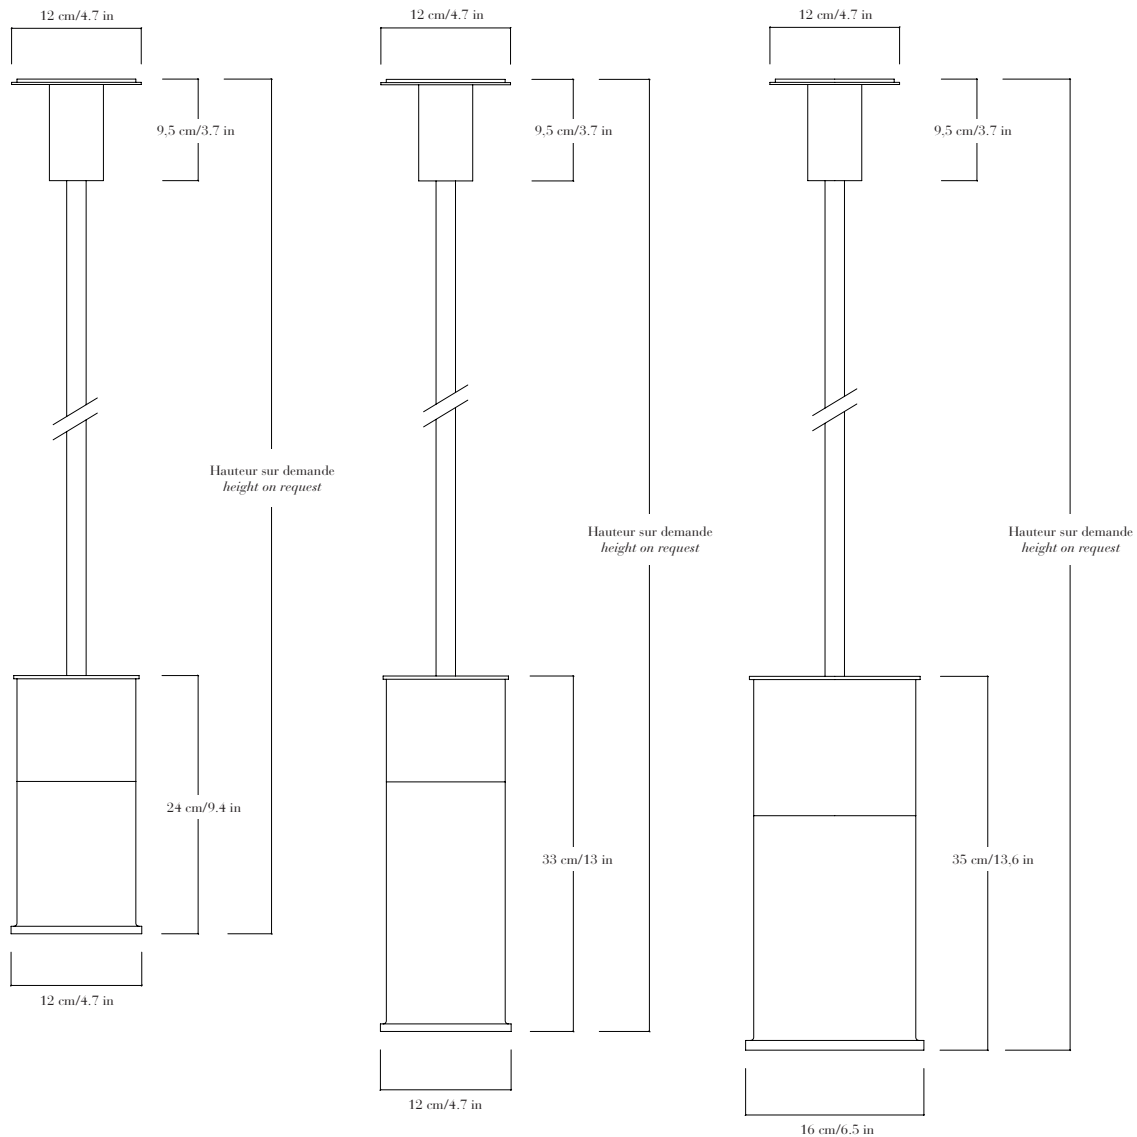

Suspensions en verre fondu transparent ou gris à cire perdue, structure en laiton patiné . Pièces numérotées et signées.

—
Pendants in lost-wax transparent or grey cast glass, patinated brass structure. Each piece is numbered and signed.

FINITIONS

Verre transparent ou gris. Autres couleurs sur demande.

Patines: laiton vieilli, bronze médaille, médaille foncé ou noire matte.

DIMENSIONS

Hors tube de suspension (sur mesure):

Petit: hauteur 24 cm, profondeur 12 cm, largeur 12 cm.

Medium: height 33 cm/13 in, depth 12 cm/4.7 in, width 12 cm/4.7 in.

Large: height 35 cm/13.6 in, depth 16 cm/6.5 in, width 16 cm/6.5 in.

WEIGHT

9.9 lbs–13.2 lbs–24.2 lbs

LAMPING

LED bulb E26 socket, color temperature 2700 K, CRI > 90.

DIMENSIONS

*Uplight: height 24 cm/9.4 in, depth 17 cm/6.7 in, width 12 cm/4.7 in.
Downlight small: height 34 cm/13.5 in, depth 13 cm/5.1 in, width 13 cm/5.1 in.
Downlight medium: height 43 cm/17 in, depth 13 cm/5.1 in, width 13 cm/5.1 in.*