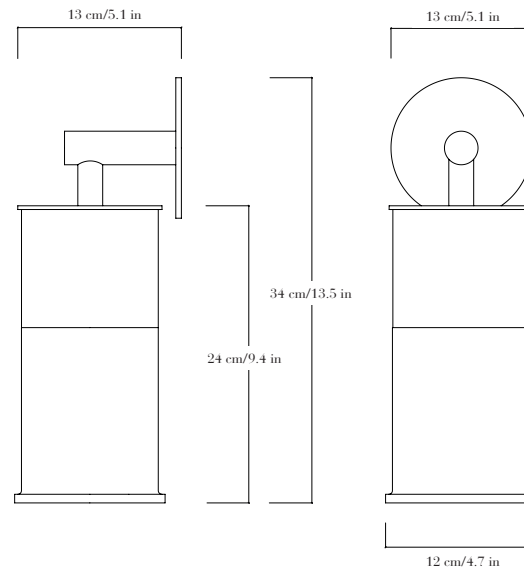

Moyen: hauteur 33 cm, profondeur 12 cm, largeur 12 cm.

Grand: hauteur 35 cm, profondeur 16 cm, largeur 16 cm.

POIDS

4,5 kg–6 kg–11 kg

SOURCE

Ampoule LED douille E27, température de couleur 2700 K, IRC > 90.

Medium: height 33 cm/13 in, depth 12 cm/4.7 in, width 12 cm/4.7 in.

Large: height 35 cm/13.6 in, depth 16 cm/6.5 in, width 16 cm/6.5 in.

WEIGHT

9.9 lbs–13.2 lbs–24.2 lbs

LAMPING

LED bulb E26 socket, color temperature 2700 K, CRI > 90.

UPLIGHT

DOWNLIGHT SMALL

DOWNLIGHT MEDIUM

FINITIONS

Verre transparent ou gris. Autres couleurs sur demande.
Patines : laiton vieilli, bronze médaille, médaille foncé ou noire matte.

DIMENSIONS

Uplight : hauteur 24 cm, profondeur 17 cm, largeur 12 cm.
Downlight petit : hauteur 34 cm, profondeur 13 cm, largeur 13 cm.
Downlight moyen : hauteur 43 cm, profondeur 13 cm, largeur 13 cm.

DIMENSIONS

*Uplight: height 24 cm/9.4 in, depth 17 cm/6.7 in, width 12 cm/4.7 in.
Downlight small: height 34 cm/13.5 in, depth 13 cm/5.1 in, width 13 cm/5.1 in.
Downlight medium: height 43 cm/17 in, depth 13 cm/5.1 in, width 13 cm/5.1 in.*