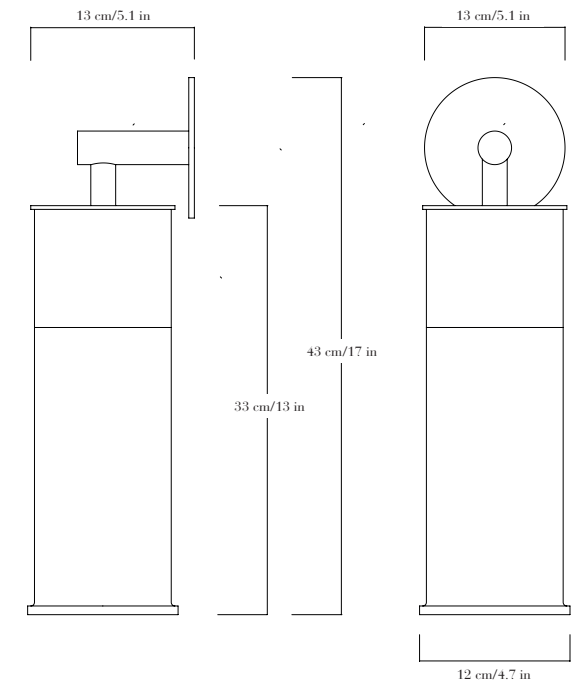

Moyen: hauteur 33 cm, profondeur 12 cm, largeur 12 cm.

Grand: hauteur 35 cm, profondeur 16 cm, largeur 16 cm.

POIDS

4,5 kg–6 kg–11 kg

SOURCE

Ampoule LED douille E27, température de couleur 2700 K, IRC > 90.

Medium: height 33 cm/13 in, depth 12 cm/4.7 in, width 12 cm/4.7 in.

Large: height 35 cm/13.6 in, depth 16 cm/6.5 in, width 16 cm/6.5 in.

WEIGHT

9.9 lbs–13.2 lbs–24.2 lbs

LAMPING

LED bulb E26 socket, color temperature 2700 K, CRI > 90.

UPLIGHT

DOWNLIGHT SMALL

DOWNLIGHT MEDIUM

FINITIONS

Verre transparent ou gris. Autres couleurs sur demande.
Patines : laiton vieilli, bronze médaille, médaille foncé ou noire matte.

DIMENSIONS

Uplight : hauteur 24 cm, profondeur 17 cm, largeur 12 cm.
Downlight petit : hauteur 34 cm, profondeur 13 cm, largeur 13 cm.
Downlight moyen : hauteur 43 cm, profondeur 13 cm, largeur 13 cm.

DIMENSIONS

*Uplight: height 24 cm/9.4 in, depth 17 cm/6.7 in, width 12 cm/4.7 in.
Downlight small: height 34 cm/13.5 in, depth 13 cm/5.1 in, width 13 cm/5.1 in.
Downlight medium: height 43 cm/17 in, depth 13 cm/5.1 in, width 13 cm/5.1 in.*