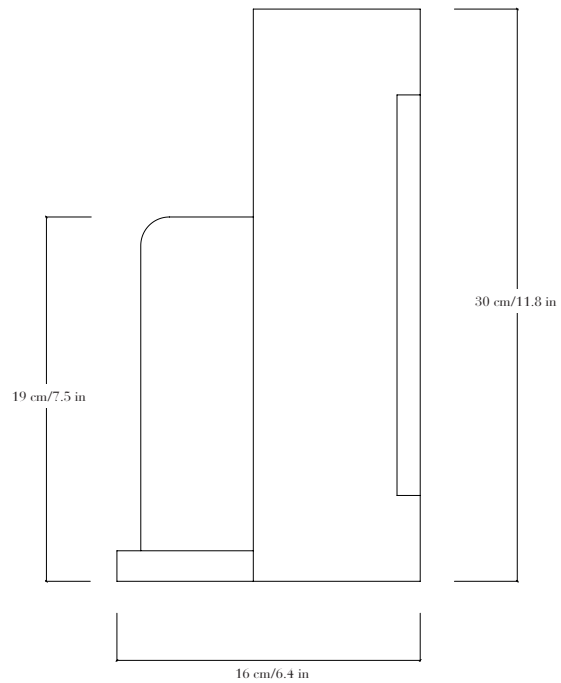

## FINITIONS

Plâtre blanc. Albâtre blanc ou blanc avec des veines brunes.

## DIMENSIONS

Hauteur 30 cm, profondeur 16 cm, largeur 18 cm.

## DIMENSIONS

*Height 30 cm/11.8 in, depth 16 cm/6.4 in, width 18 cm/6.9 in.*

## WEIGHT

*7,11 lbs*