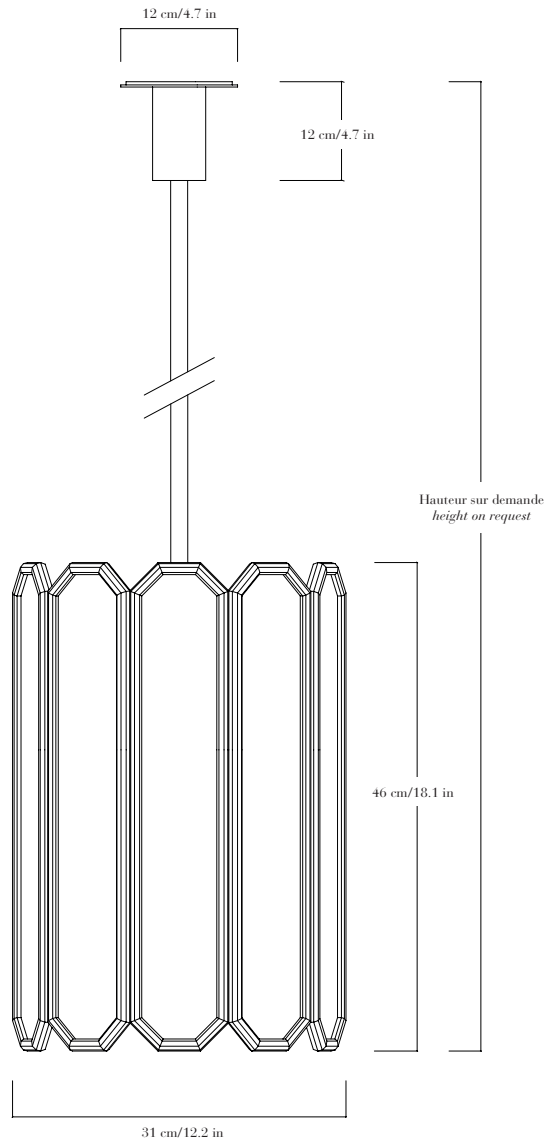

FINITIONS

Albâtre blanc ou blanc avec des veines brunes, ou obsidienne.
Bronze patiné noir, brun, doré ou blanc. Autres patines sur demande.

DIMENSIONS

Hors tube de suspension (sur mesure):
diamètre 31 cm, hauteur 46 cm.

POIDS

20 kg

SOURCE

Ampoule LED douille E27, température de couleur 2700 K, IRC > 90.

FINISHES

White alabaster, white alabaster with brown veins or black translucent obsidian. Bronze patina: black, brown, gold or white. Bespoke patinas on request.

DIMENSIONS

*Without suspension stem (to order):
diameter 31 cm/12.1 in, height 46 cm/18.1 in.*

WEIGHT

44.1 lbs

LAMPING

LED bulb E26 socket, color temperature 2700 K, CRI > 90.