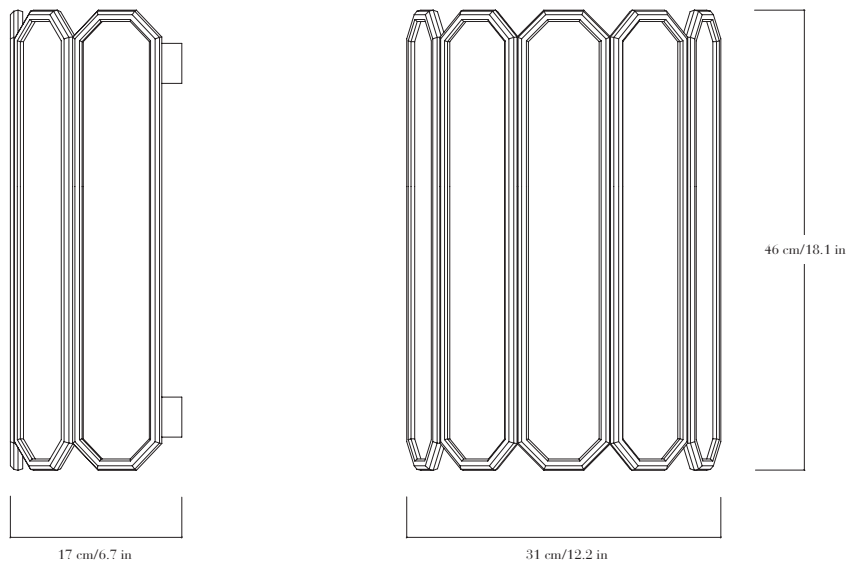

FINITIONS

Albâtre blanc ou blanc avec des veines brunes. Obsidienne translucide noire.
Bronze patiné noir, brun, doré ou blanc. Autres patines sur demande.

DIMENSIONS

Largeur 31 cm, hauteur 46 cm, profondeur 17 cm.

POIDS

7 kg

SOURCE

Ampoule LED douille E27, température de couleur 2700 K, IRC > 90.

FINISHES

*White alabaster, white alabaster with brown veins or black translucent
obsidian. Bronze patina: black, brown, gold or white.
Bespoke patinas on request.*

DIMENSIONS

Width 31 cm/12.5 in, height 46 cm/18.1 in, depth 17 cm/6.7 in.

WEIGHT

15.4 lbs

LAMPING

LED bulb E26 socket, color temperature 2700 K, CRI > 90.