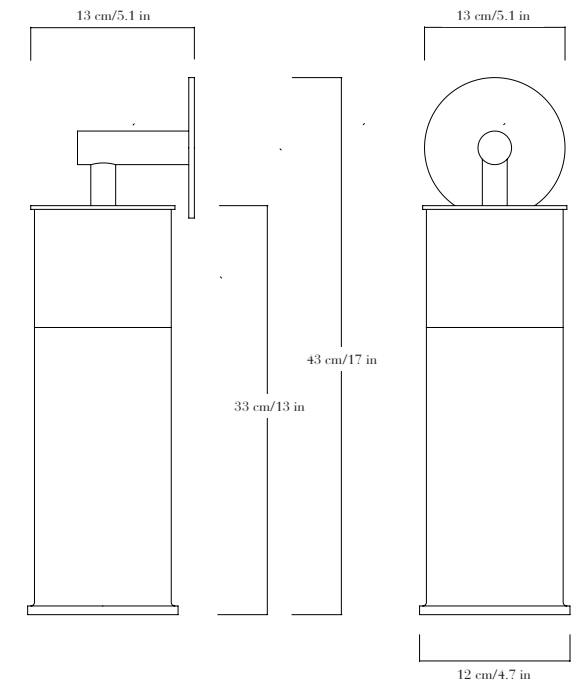

DOWNLIGHT MEDIUM

FINITIONS

Albâtre blanc ou blanc avec des veines brunes.

Patines : laiton vieilli, bronze médaille, médaille foncé ou noire matte.

DIMENSIONS

Uplight : hauteur 24 cm, profondeur 17 cm, largeur 12 cm.

Downlight petit : hauteur 34 cm, profondeur 13 cm, largeur 13 cm.

Downlight moyen : hauteur 43 cm, profondeur 13 cm, largeur 13 cm.

POIDS

3,5 kg–3,5 kg–4 kg

SOURCE

Ampoule LED douille E27, température de couleur 2700 K, IRC > 90.

FINISHES

White alabaster or white alabaster with brown veins. Patinas: light bronze, dark bronze, blackened bronze or black matt.

DIMENSIONS

Uplight: height 24 cm/9.4 in, depth 17 cm/6.7 in, width 12 cm/4.7 in.

Downlight small: height 34 cm/13.5 in, depth 13 cm/5.1 in, width 13 cm/5.1 in.

Downlight medium: height 43 cm/17 in, depth 13 cm/5.1 in, width 13 cm/5.1 in.

WEIGHT

7.7 lbs–7.7 lbs–8.8 lbs

LAMPING

LED bulb E26 socket, color temperature 2700 K, CRI > 90.