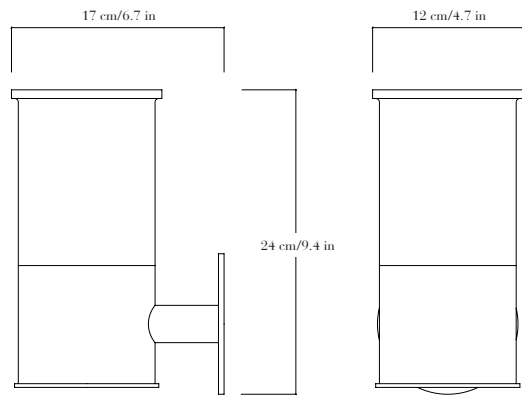

UPLIGHT

DOWNLIGHT SMALL

DOWNLIGHT MEDIUM

FINITIONS

Albâtre blanc ou blanc avec des veines brunes.

Patines : laiton vieilli, bronze médaille, médaille foncé ou noire matte.

DIMENSIONS

Uplight : hauteur 24 cm, profondeur 17 cm, largeur 12 cm.

Downlight petit : hauteur 34 cm, profondeur 13 cm, largeur 13 cm.

Downlight moyen : hauteur 43 cm, profondeur 13 cm, largeur 13 cm.

POIDS

3,5 kg–3,5 kg–4 kg

SOURCE

Ampoule LED douille E27, température de couleur 2700 K, IRC > 90.

FINISHES

White alabaster or white alabaster with brown veins. Patinas: light bronze, dark bronze, blackened bronze or black matt.

DIMENSIONS

Uplight: height 24 cm/9.4 in, depth 17 cm/6.7 in, width 12 cm/4.7 in.

Downlight small: height 34 cm/13.5 in, depth 13 cm/5.1 in, width 13 cm/5.1 in.

Downlight medium: height 43 cm/17 in, depth 13 cm/5.1 in, width 13 cm/5.1 in.

WEIGHT

7.7 lbs–7.7 lbs–8.8 lbs

LAMPING

LED bulb E26 socket, color temperature 2700 K, CRI > 90.