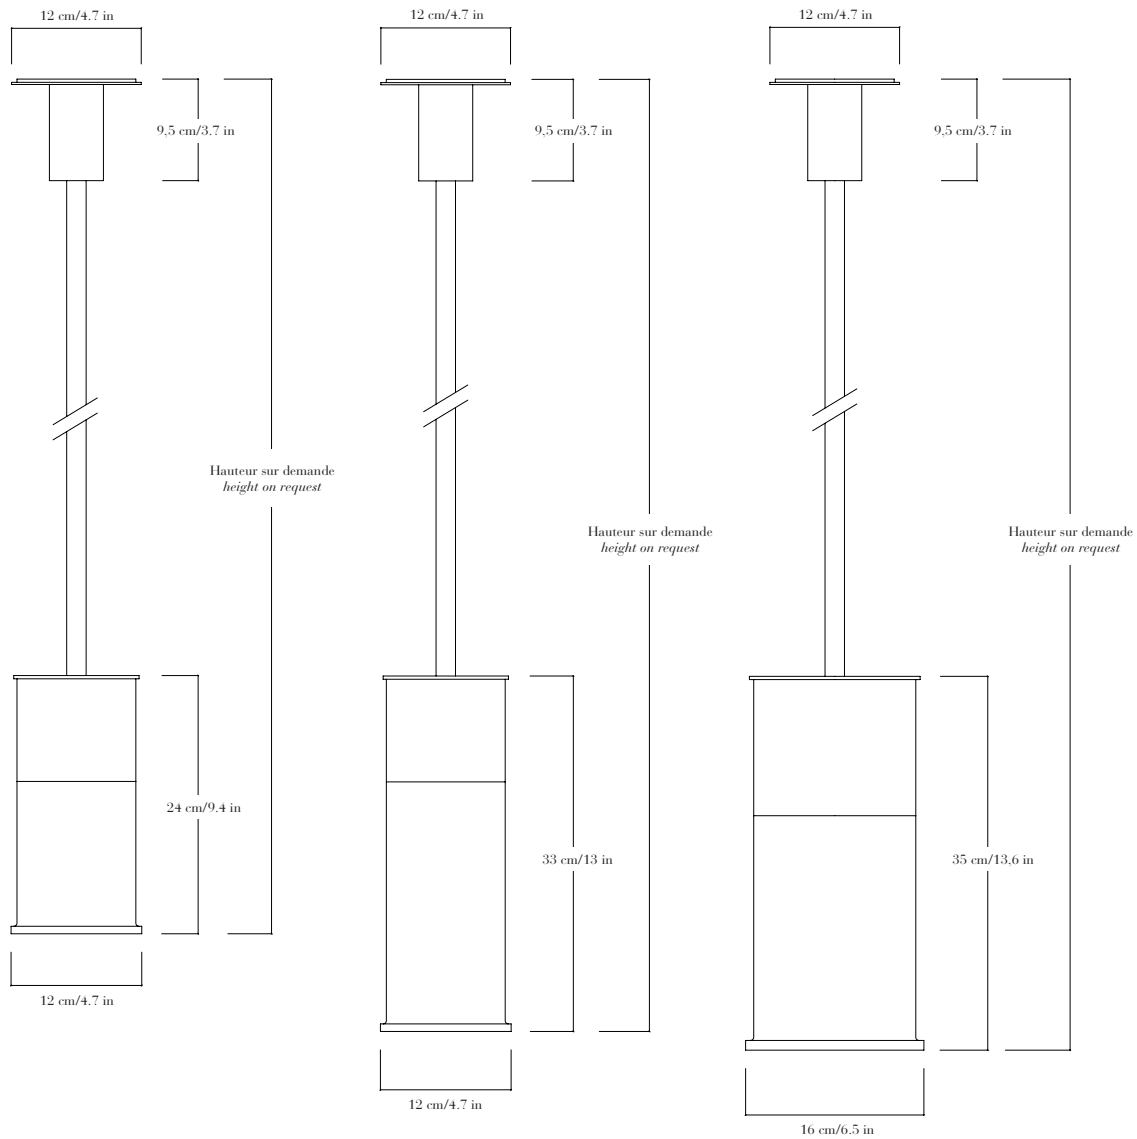

Suspensions en albâtre, structure en laiton patiné.
Pièces numérotées et signées.

—
*Pendants in alabaster, patinated brass structure.
Each piece is numbered and signed.*

FINITIONS

Albâtre blanc ou blanc avec des veines brunes.

Patines : laiton vieilli, bronze médaille, médaille foncé ou noire matte.

DIMENSIONS

Hors tube de suspension (sur mesure) :

Petit : hauteur 24 cm, profondeur 12 cm, largeur 12 cm.

Moyen : hauteur 33 cm, profondeur 12 cm, largeur 12 cm.

Grand : hauteur 35 cm, profondeur 16 cm, largeur 16 cm.

POIDS

3,5 kg–4 kg–7 kg

SOURCE

Ampoule LED douille E27, température de couleur 2700 K, IRC > 90.

FINISHES

White alabaster or white alabaster with brown veins.

DIMENSIONS

Uplight: height 24 cm/9.4 in, depth 17 cm/6.7 in, width 12 cm/4.7 in.

Downlight small: height 34 cm/13.5 in, depth 13 cm/5.1 in, width 13 cm/5.1 in.

Downlight medium: height 43 cm/17 in, depth 13 cm/5.1 in, width 13 cm/5.1 in.