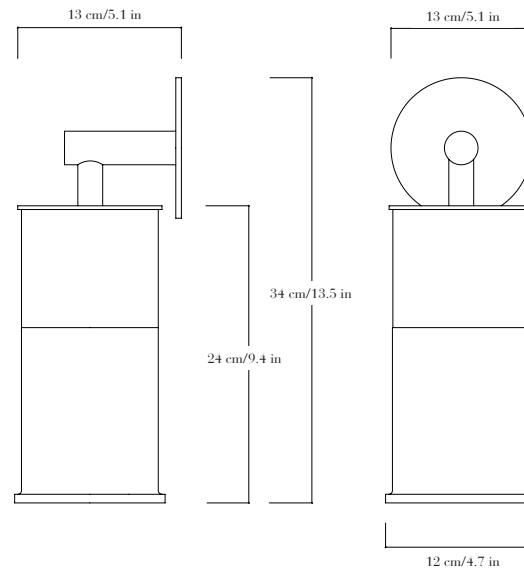

DOWNLIGHT SMALL