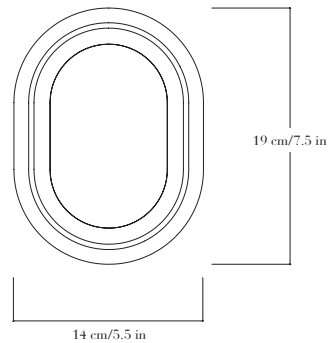

Applique en bronze fondu au sable patiné, et albâtre.
Pièces numérotées et signées.

—
*Scone in sand-cast and patinated bronze, with alabaster.
Each piece is numbered and signed.*

FINITIONS

Bronze patiné noir, brun, doré ou blanc. Autres patines sur demande.
Albâtre blanc ou blanc avec des veines brunes.

DIMENSIONS

Petit : hauteur 19 cm, profondeur 8 cm, largeur 14 cm.
Grand : hauteur 57 cm, profondeur 8 cm, largeur 14 cm.

POIDS

3,5 kg–10,5 lg

SOURCE

Strip LED. Alimentation livrée avec l'applique, température de couleur
2700 K, IRC > 90.

—

FINISHES

*Bronze patina: black, brown, gold or white. Bespoke patinas on request.
White alabaster or white alabaster with brown veins.*

DIMENSIONS

*Small: height 19 cm/7.5 in, depth 8 cm/3.1 in, width 14 cm/5.5 in.
Large: height 57 cm/22.5 in, depth 8 cm/3.1 in, width 15 cm/5.6 in.*

WEIGHT

7,7lbs–23 lbs

LAMPING

*LED strip. Power supply delivered with sconce, color temperature
2700 K, CRI > 90.*