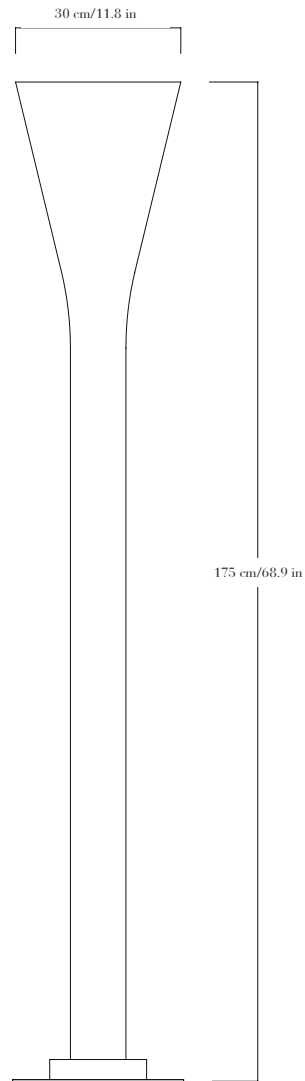

Lampe de sol en plâtre, socle en pierre, bois ou laiton patiné.
Pièces numérotées et signées.

*Floor lamp in plaster, base in stone, wood or patinated brass.
Each piece is numbered and signed.*

STONE OR WOOD BASE

BRASS BASE

FINITIONS

Plâtre blanc. Socle en laiton patiné, pierre de taille ou chêne.

DIMENSIONS

Diamètre 30 cm, hauteur 178 cm.

POIDS

22 kg

SOURCE

Ampoule LED douille E27, température de couleur 2700 K, IRC > 90.

—

FINISHES

White plaster. Base in patinated brass, cut-stone or oak.

DIMENSIONS

Diameter 30 cm/11.8 in, height 178 cm/70.1 in

WEIGHT

48.5 lbs