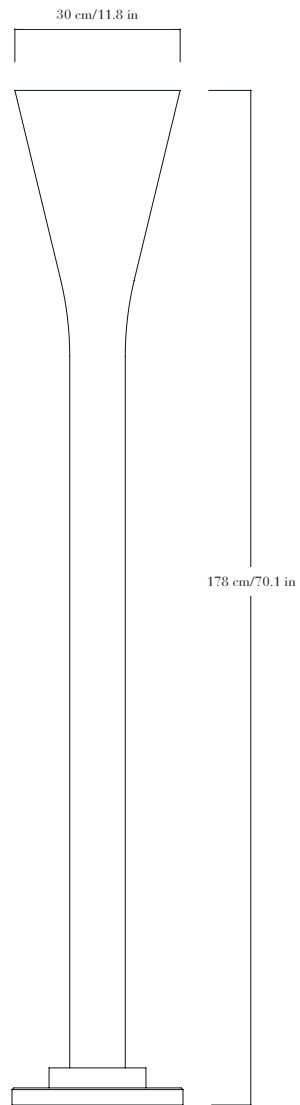

Lampe de sol en plâtre, socle en pierre, bois ou laiton patiné.
Pièces numérotées et signées.

*Floor lamp in plaster, base in stone, wood or patinated brass.
Each piece is numbered and signed.*

STONE OR WOOD BASE

BRASS BASE

FINITIONS

Plâtre blanc. Socle en laiton patiné, pierre de taille ou chêne.

DIMENSIONS

Diamètre 30 cm, hauteur 178 cm.

POIDS

22 kg

SOURCE

Ampoule LED douille E27, température de couleur 2700 K, IRC > 90.

—

FINISHES

White plaster. Base in patinated brass, cut-stone or oak.

DIMENSIONS

Diameter 30 cm/11.8 in, height 178 cm/70.1 in

WEIGHT

48.5 lbs