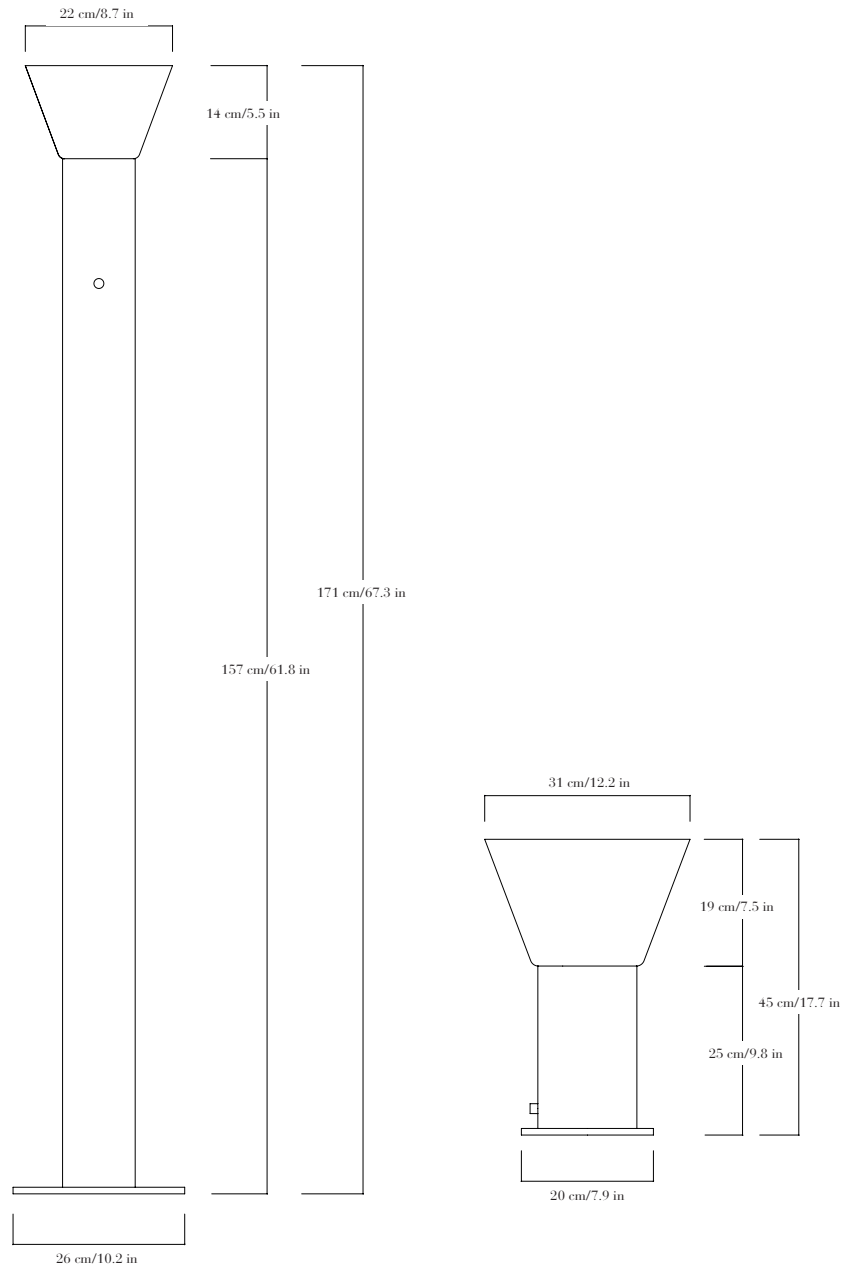

Lampe de sol et lampe de table en albâtre, structure en laiton patiné.
Pièces numérotées et signées.

—
*Floor lamp and table lamp in alabaster, patinated brass structure.
Each piece is numbered and signed.*

FINITIONS

Albâtre blanc ou blanc avec des veines brunes.

Patinas: laiton vieilli, bronze médaille, médaille foncé ou noire matte.

DIMENSIONS

Lampe de sol: diamètre 26 cm, hauteur 171 cm.

Lampe de table: diamètre 31 cm, hauteur 45 cm.

POIDS

Lampe de sol: 20,5 kg

Lampe de table: 12 kg

SOURCE

Ampoule LED douille E27, température de couleur 2700 K, IRC > 90.

FINISHES

White alabaster or white alabaster with brown veins.

Patinas: light bronze, dark bronze, blackened bronze or black matt.

DIMENSIONS

Floor lamp: diameter 26 cm/10.2 in, height 171 cm/67.3 in.

Table lamp: diameter 31 cm/12.2 in, height 45 cm/17.7 in.

WEIGHT

Floor lamp: 45.2 lbs

Table lamp: 26.5 lbs

LAMPING

LED bulb E26 socket, color temperature 2700 K, CRI > 90.