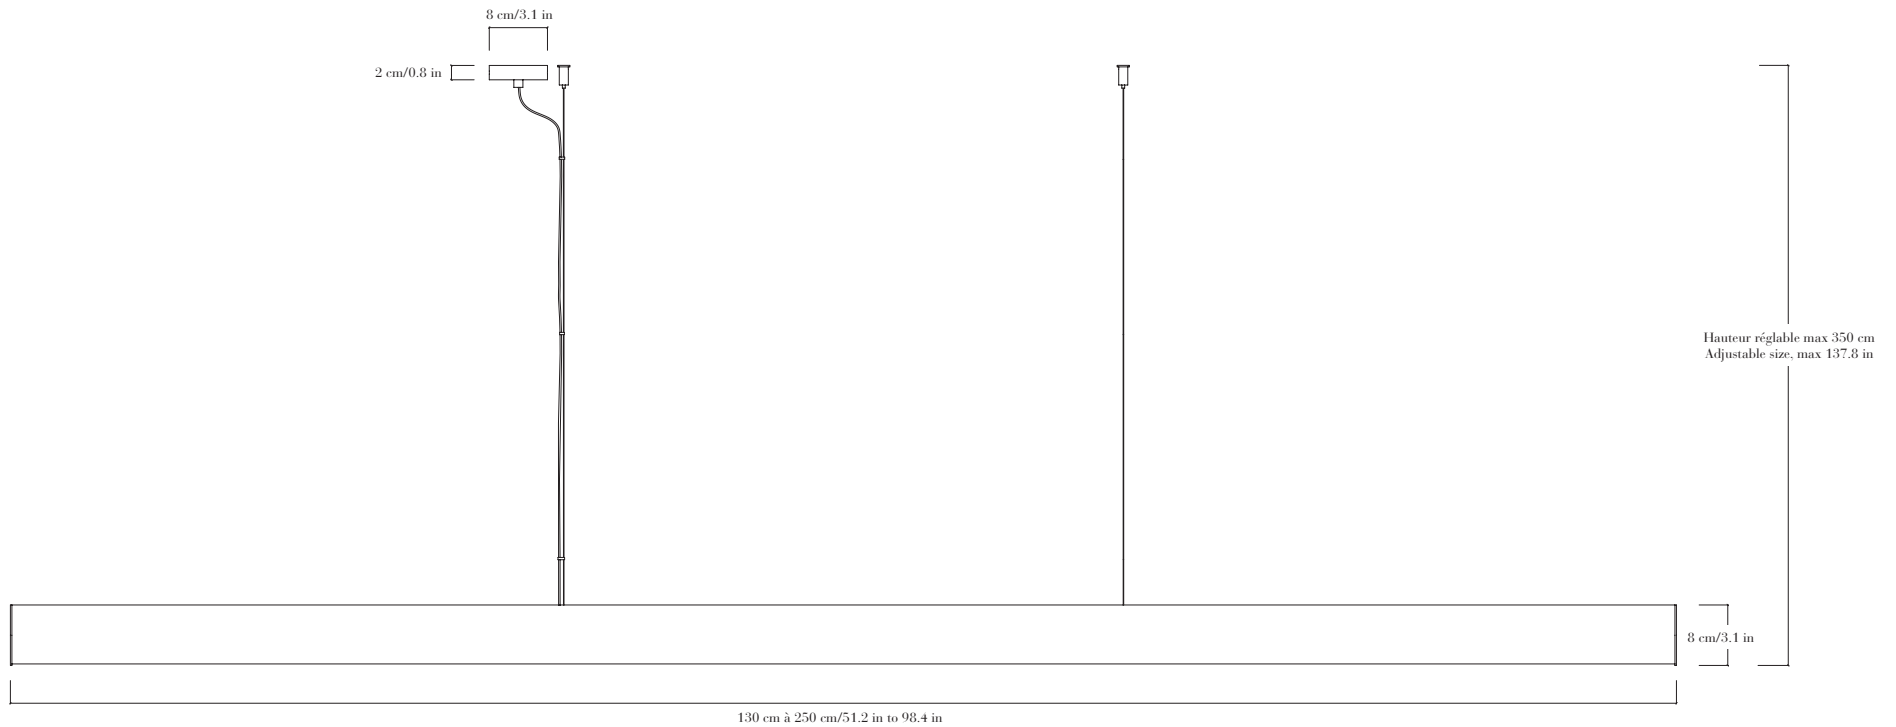

Suspension en pierre volcanique, travertin gris ou travertin navona, laiton patiné, câbles inox. Pièces numérotées et signées.

—

Pendant in volcanic stone, grey travertine or navona travertine, patinated brass details and stainless steel cables. Each piece is numbered and signed.

FINITIONS

Pierre volcanique naturelle grise ou patinée noire. Travertin gris. Travertin navona.
Patinas: laiton vieilli, bronze médaille, médaille foncé ou noire matte.

DIMENSIONS

Diamètre 8 cm, longueur sur demande jusqu'à 250 cm, hauteur réglable.

POIDS

(L130 cm) 15 kg.

SOURCE

Strip LED. Alimentation livrée avec l'applique, température de couleur
2700 K, IRC > 90.

FINISHES

*Natural grey or black patinated volcanic stone. Grey travertine. Navona travertine.
Patinas: light bronze, dark bronze, blackened bronze or black matt.*

DIMENSIONS

Diameter 8 cm/3.2 in, length on request up to 250 cm/98.4 in, adjustable height.

WEIGHT

(L51 in) 33 lbs.

LAMPING

*LED strip. Power supply delivered with sconce, color temperature
2700 K, CRI > 90.*