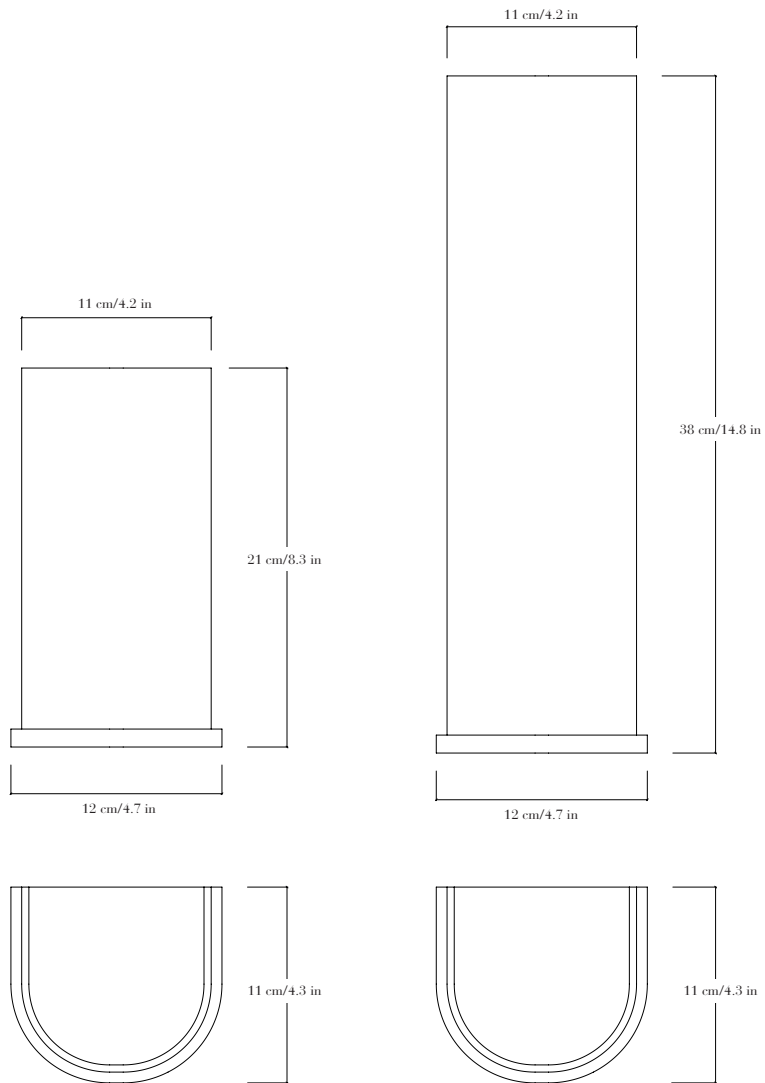

Applique en plâtre. Pièces numérotées et signées.

—

*Sconce in white plaster. Each piece is numbered and signed.*

FINITIONS

Plâtre blanc.

DIMENSIONS

Petit: hauteur 21 cm, profondeur 11 cm, largeur 12 cm.

Grand: hauteur 38 cm, profondeur 11 cm, largeur 12 cm.

POIDS

2,5 kg–3 kg

SOURCE

Ampoule LED douille E27, température de couleur 2700 K, IRC > 90.

FINISHES

White plaster.

DIMENSIONS

Small: height 21 cm/8.3 in, depth 11 cm/4.3 in, width 12 cm/4.7 in.

Large: height 38 cm/14.8 in, depth 11 cm/4.3 in, width 12 cm/4.7 in.

WEIGHT

5.5 lbs–6.6 lbs

LAMPING

LED bulb E26 socket, color temperature 2700 K, CRI > 90.