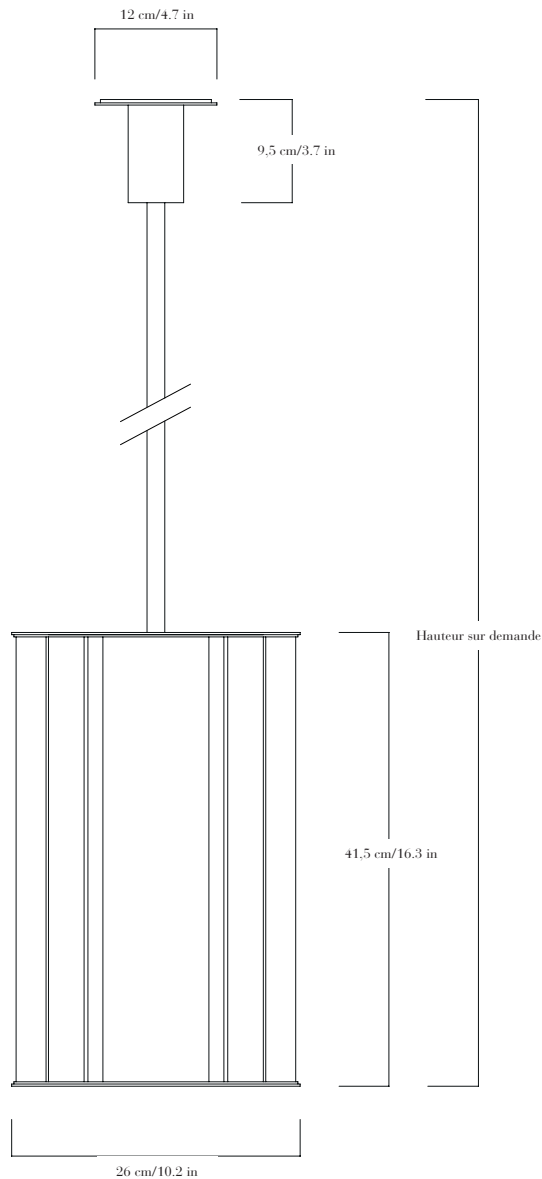

Lanterne en laiton patiné et albâtre. Pièces numérotées et signées.

—
Lantern in patinated brass with alabaster. Each piece is numbered and signed.

FINITIONS

Albâtre blanc ou blanc avec des veines brunes.

Patines : laiton vieilli, bronze médaille, médaille foncé ou noire matte.

DIMENSIONS

Hors tube de suspension (sur mesure) :
diamètre 30 cm, hauteur 58 cm.

POIDS

12 kg

SOURCE

Ampoule LED douille E27, température de couleur 2700 K, IRC > 90.

—

FINISHES

Lantern in patinated brass with alabaster. Each piece is numbered and signed.

DIMENSIONS

*Without suspension stem (to order):
diameter 30 cm/12.2 in, height 58 cm/23 in.*

WEIGHT

26,4 lbs

LAMPING

LED bulb E26 socket, color temperature 2700 K, CRI > 90.