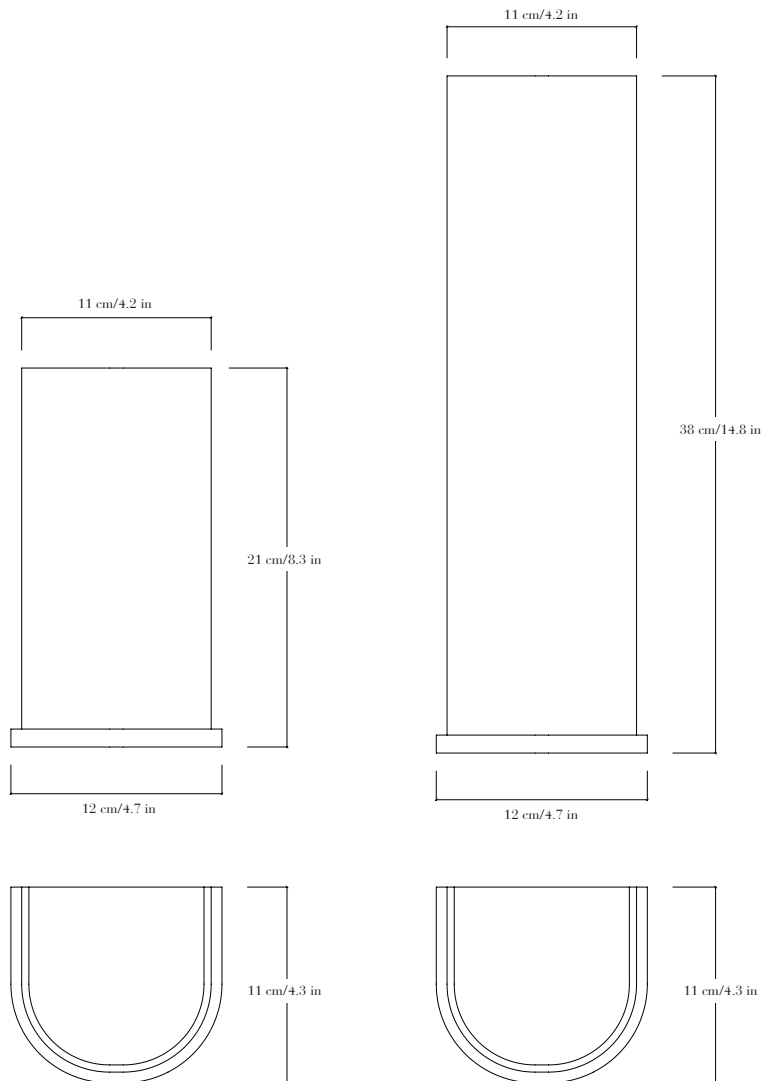

Applique en bronze fondu à cire perdue patiné.  
Pièces numérotées et signées.

—  
*Sconce in lost-wax patinated bronze. Each piece is numbered  
and signed.*

FINITIONS

Bronze patiné noir, brun, doré ou blanc. Autres patines sur demande.

DIMENSIONS

Petit: hauteur 21 cm, profondeur 11 cm, largeur 12 cm.

Grand: hauteur 38 cm, profondeur 11 cm, largeur 12 cm.

POIDS

3 kg-4 kg

SOURCE

Ampoule LED douille E27, température de couleur 2700 K, IRC > 90.

FINISHES

Bronze patina: black, brown, gold or white. Bespoke patinas on request.

DIMENSIONS

Small: height 21 cm/8.3 in, depth 11 cm/4.3 in, width 12 cm/4.7 in.

Large: height 38 cm/14.8 in, depth 11 cm/4.3 in, width 12 cm/4.7 in.

WEIGHT

6.6 lbs-8.8 lbs

LAMPING

LED bulb E26 socket, color temperature 2700 K, CRI > 90.