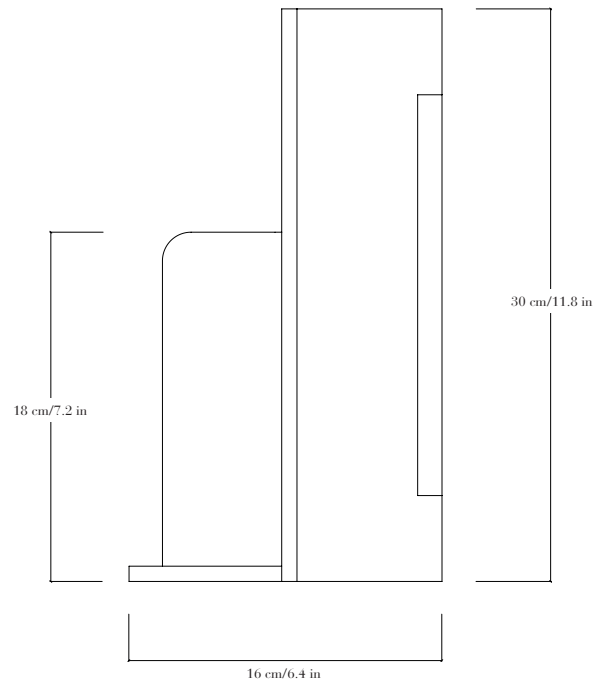

Applique en bronze fondu à cire perdue, patiné et albâtre.
Pièces numérotées et signées.

—
*Sconce in lost-wax patinated bronze, with alabaster.
Each piece is numbered and signed.*

FINITIONS

Bronze patiné noir, brun, doré ou blanc. Autres patines sur demande.
Albâtre blanc ou blanc avec des veines brunes.

DIMENSIONS

Hauteur 30 cm, profondeur 16 cm, largeur 18 cm.

POIDS

4,5kg

SOURCE

Ampoule LED douille E27, température de couleur 2700 K, IRC > 90.

FINISHES

*Bronze patina: black, brown, gold or white. Bespoke patinas on request.
White alabaster or white alabaster with brown veins.*

DIMENSIONS

Height 30 cm/11.8 in, depth 16 cm/6.4 in, width 18 cm/6.9 in.

WEIGHT

8,8 lbs

LAMPING

LED bulb E26 socket, color temperature 2700 K, CRI > 90.