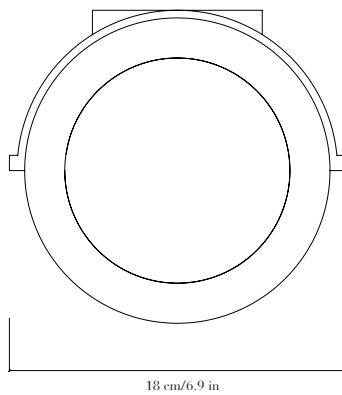

Applique en bronze fondu à cire perdue, patiné et albâtre.
Pièces numérotées et signées.

—
*Sconce in lost-wax patinated bronze, with alabaster.
Each piece is numbered and signed.*

FINITIONS

Bronze patiné noir, brun, doré ou blanc. Autres patines sur demande.
Albâtre blanc ou blanc avec des veines brunes.

DIMENSIONS

Hauteur 30 cm, profondeur 16 cm, largeur 18 cm.

POIDS

4,5kg

SOURCE

Ampoule LED douille E27, température de couleur 2700 K, IRC > 90.

FINISHES

*Bronze patina: black, brown, gold or white. Bespoke patinas on request.
White alabaster or white alabaster with brown veins.*

DIMENSIONS

Height 30 cm/11.8 in, depth 16 cm/6.4 in, width 18 cm/6.9 in.

WEIGHT

8,8 lbs

LAMPING

LED bulb E26 socket, color temperature 2700 K, CRI > 90.