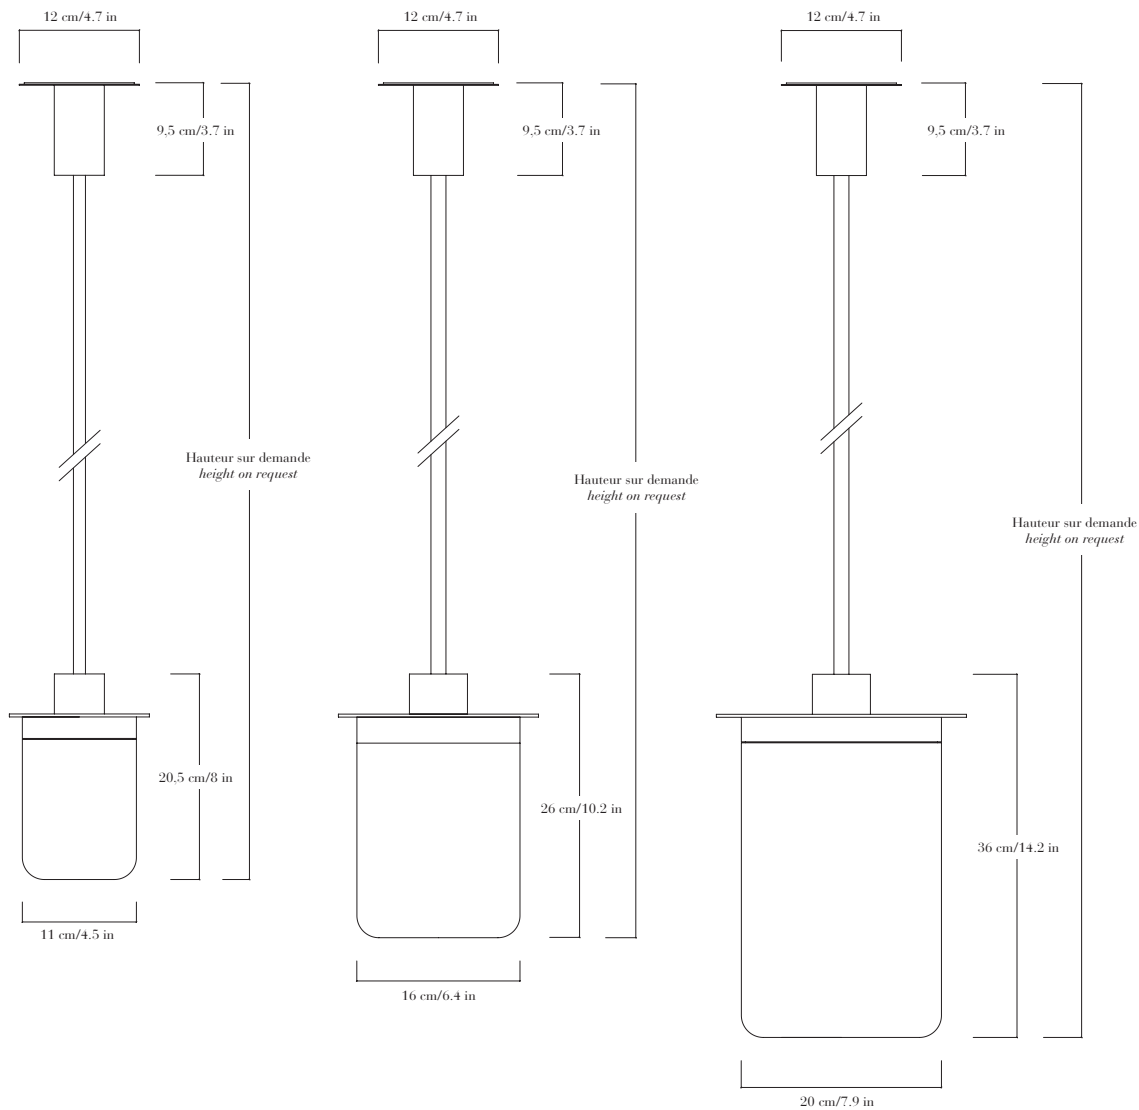

FINITIONS

Albâtre blanc ou blanc avec des veines brunes.

Patines : laiton vieilli, bronze médaille, médaille foncé ou noire matte.

DIMENSIONS

Hors tube de suspension (sur mesure) :

petit : diamètre 11 cm, hauteur 20 cm,

moyen : diamètre 16 cm, hauteur 26 cm,

grand : diamètre 20 cm, hauteur 36 cm.

POIDS

2,3 kg–3,6 kg–6 kg

SOURCE

Ampoule LED douille E27, température de couleur 2700 K, IRC > 90.

FINISHES

White alabaster or white alabaster with brown veins.

Patinas: light bronze, dark bronze, blackened bronze or black matt.

DIMENSIONS

Without suspension stem (to order):

small: diameter 11cm/4.5 in, height 20cm/8 in,

medium: diameter 16 cm/6.4 in, height 26 cm/10.2 in,

large: diameter 20 cm/7.9 in, height 36 cm/14.2 in.

WEIGHT

4.4 lbs–6.6 lbs–13.2 lbs

LAMPING

LED bulb E26 socket, color temperature 2700 K, CRI > 90.