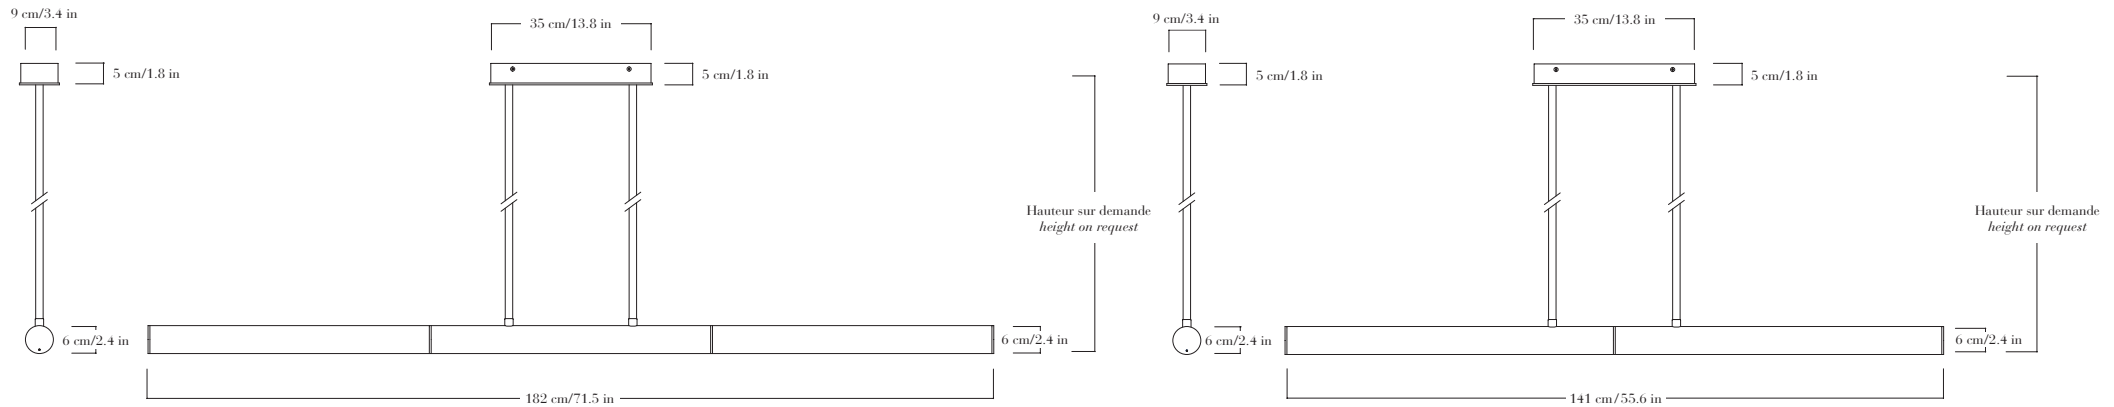

Suspension en albâtre, structure en laiton patiné.
Pièces numérotées et signées.

—

*Pendant in alabaster, patinated brass structure.
Each piece is numbered and signed.*

FINITIONS

Albâtre blanc ou blanc avec des veines brunes.

Patines : laiton vieilli, bronze médaille, médaille foncé ou noire matte.

DIMENSIONS

Hors tube de suspension (sur mesure) :

petit : largeur 141 cm, diamètre 6 cm,

grand : largeur 182 cm, diamètre 6 cm.

POIDS

9 kg–10,5 kg

SOURCE

Ruban LED. Température de couleur 2700 K, IRC > 90.

FINISHES

White alabaster or white alabaster with brown veins.

Patinas: light bronze, dark bronze, blackened bronze or black matt.

DIMENSIONS

Without suspension stem (to order):

small: width 141 cm/55.4 in, diameter 6 cm/2.4 in,

large: width 182 cm/71.5 in, diameter 6 cm/2.4 in, .

WEIGHT

19.8 lbs–23.1 lbs

LAMPING

LED strip. Color temperature 2700 K, CRI > 90.