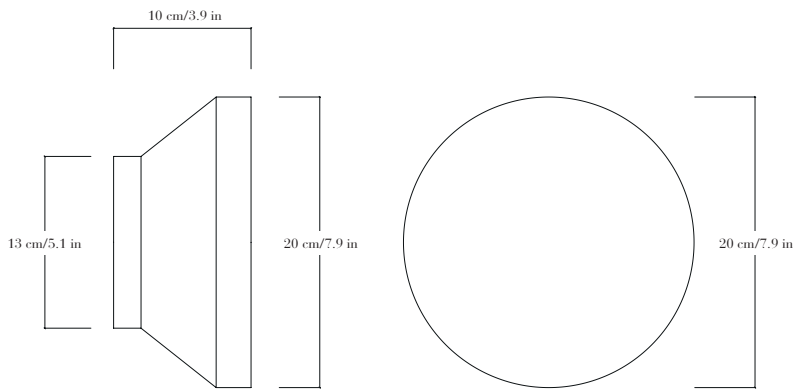

Applique en albâtre sculpté. Pièces numérotées et signées.

—

Sconce in sculpted alabaster. Each piece is numbered and signed.

FINITIONS

Albâtre blanc ou blanc avec des veines brunes.

DIMENSIONS

Diamètre 18 cm – profondeur 8 cm,
diamètre 20 cm – profondeur 10 cm,
diamètre 25 cm – profondeur 10 cm.

POIDS

3 kg–4 kg–5 kg

SOURCE

Spot LED, température de couleur 2700 K, IRC > 90.

—

FINISHES

White alabaster or white alabaster with brown veins.

DIMENSIONS

*Diameter 18 cm/7.1 in, depth 8 cm/3.1 in,
diameter 20 cm/7.9 in, depth 10 cm/3.9 in,
diameter 25 cm/9.8 in, depth 10 cm/3.9 in.*

WEIGHT

6.6 lbs–8.8 lbs–11 lbs

LAMPING

LED spot, color temperature 2700 K, CRI > 90.