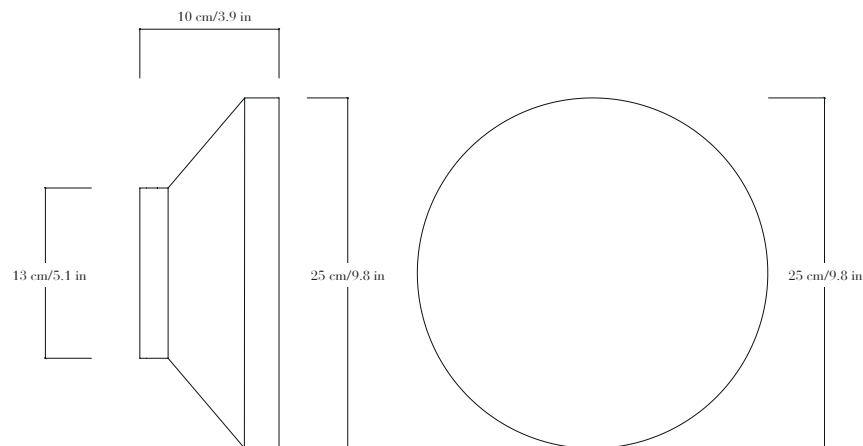

Applique en albâtre sculpté. Pièces numérotées et signées.

—

Sconce in sculpted alabaster. Each piece is numbered and signed.

FINITIONS

Albâtre blanc ou blanc avec des veines brunes.

DIMENSIONS

Diamètre 18 cm – profondeur 8 cm,
diamètre 20 cm – profondeur 10 cm,
diamètre 25 cm – profondeur 10 cm.

POIDS

3 kg–4 kg–5 kg

SOURCE

Spot LED, température de couleur 2700 K, IRC > 90.

—

FINISHES

White alabaster or white alabaster with brown veins.

DIMENSIONS

*Diameter 18 cm/7.1 in, depth 8 cm/3.1 in,
diameter 20 cm/7.9 in, depth 10 cm/3.9 in,
diameter 25 cm/9.8 in, depth 10 cm/3.9 in.*

WEIGHT

6.6 lbs–8.8 lbs–11 lbs

LAMPING

LED spot, color temperature 2700 K, CRI > 90.