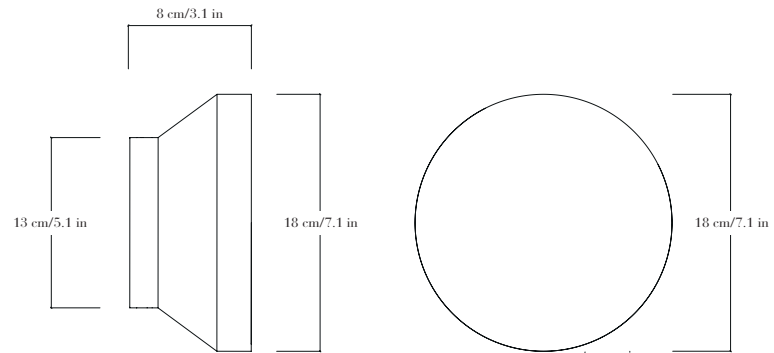

Applique en albâtre sculpté. Pièces numérotées et signées.

—

Sconce in sculpted alabaster. Each piece is numbered and signed.

FINITIONS

Albâtre blanc ou blanc avec des veines brunes.

DIMENSIONS

Diamètre 18 cm – profondeur 8 cm,
diamètre 20 cm – profondeur 10 cm,
diamètre 25 cm – profondeur 10 cm.

POIDS

3 kg–4 kg–5 kg

SOURCE

Spot LED, température de couleur 2700 K, IRC > 90.

—

FINISHES

White alabaster or white alabaster with brown veins.

DIMENSIONS

*Diameter 18 cm/7.1 in, depth 8 cm/3.1 in,
diameter 20 cm/7.9 in, depth 10 cm/3.9 in,
diameter 25 cm/9.8 in, depth 10 cm/3.9 in.*

WEIGHT

6.6 lbs–8.8 lbs–11 lbs

LAMPING

LED spot, color temperature 2700 K, CRI > 90.