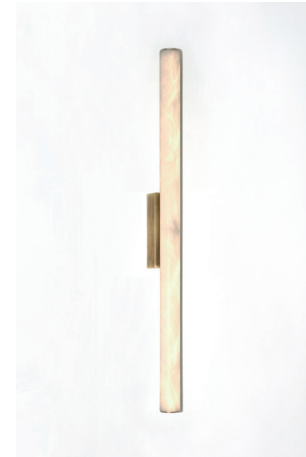

Appliques en albâtre, structure en laiton patiné.
Pièces numérotées et signées.

—

*Sconces in alabaster, patinated brass structure.
Each piece is numbered and signed.*