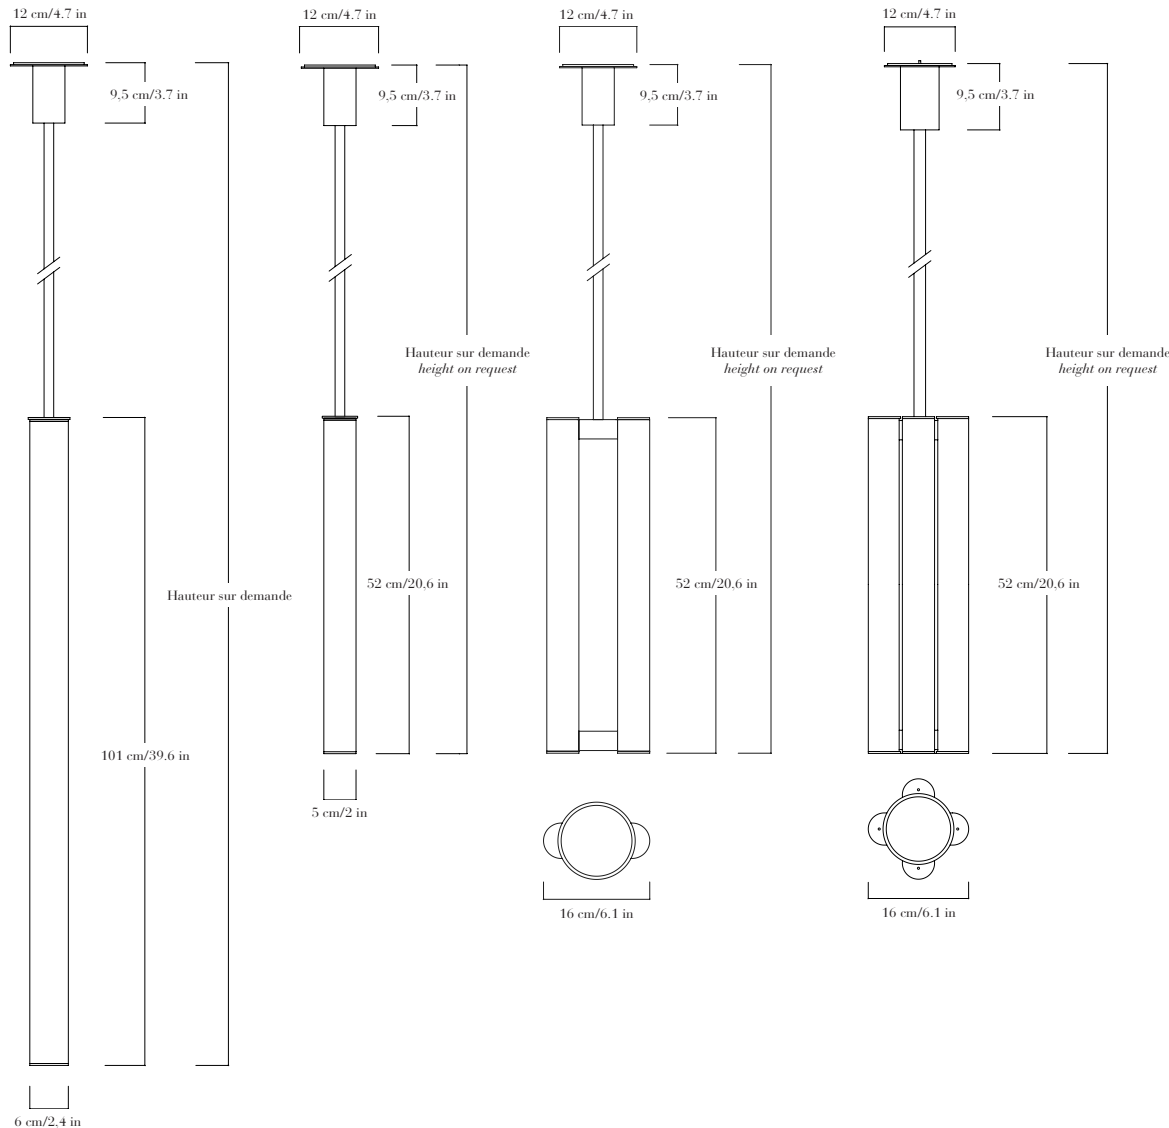

FINITIONS

Albâtre blanc ou blanc avec des veines brunes.

Patines : laiton vieilli, bronze médaille, médaille foncé ou noire matte.

DIMENSIONS

Hors tube de suspension (sur mesure) :

suspension 100 — hauteur 101 cm, profondeur 6 cm, largeur 6 cm,

suspension x1 — hauteur 52 cm, profondeur 5 cm, largeur 5 cm,

suspension x2 — hauteur 52 cm, profondeur 5 cm, largeur 16 cm,

suspension x4 — hauteur 52 cm, profondeur 16 cm, largeur 16 cm.

POIDS

Suspension 100 : 9,5 kg

suspensions : 4 kg – 7,5 kg – 15,5 kg

SOURCE

Strip LED. Alimentation livrée avec suspension, température de couleur 2700 K, IRC > 90.

FINISHES

White alabaster or white alabaster with brown veins.

Patinas : light bronze, dark bronze, blackened bronze or black matt.

DIMENSIONS

Without suspension stem (to order) :

pendant 100 — height 101 cm/39.6 in, depth 6 cm/2.4 in, width 6 cm/2.4 in,

pendant x1 — height 52 cm/20.6 in, depth 5 cm/2 in, width 5 cm/2 in,

pendant x2 — height 52 cm/20.6 in, depth 5 cm/2 in, width 16 cm/6.1 in,

pendant x4 — height 52 cm/20.6 in, depth 16 cm/6.1 in, width 16 cm/6.1 in.

WEIGHT

Pendant 100: 21 lbs

pendants: 8,8 lbs – 16,5 lbs – 34,2 lbs

LAMPING

LED strip. Power supply delivered with pendant, color temperature 2700 K, CRI > 90.