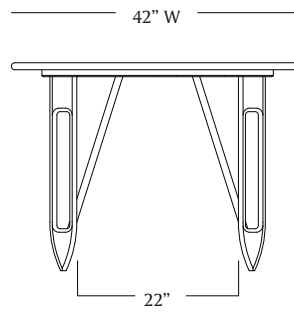

# MATERIA

ISO

FRONT

SIDE

BOTTOM

## ETOILE

**PRICING AVAILABLE UPON REQUEST**

**LEAD TIME:**

Approx 12-16 weeks

**DIMENSIONS:**

72"l x 30"w x 30"h

84"l x 36"w x 30"h

96"l x 42"w x 30"h