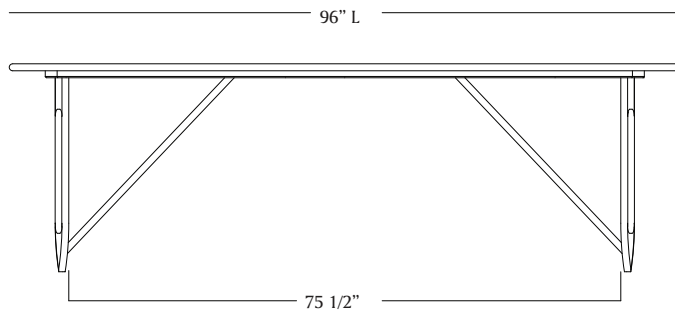

# MATERIA

ISO

FRONT

SIDE

BOTTOM

## ETOILE

**PRICING AVAILABLE UPON REQUEST**

**LEAD TIME:**

Approx 12-16 weeks

**DIMENSIONS:**

72"l x 30"w x 30"h

84"l x 36"w x 30"h

96"l x 42"w x 30"h