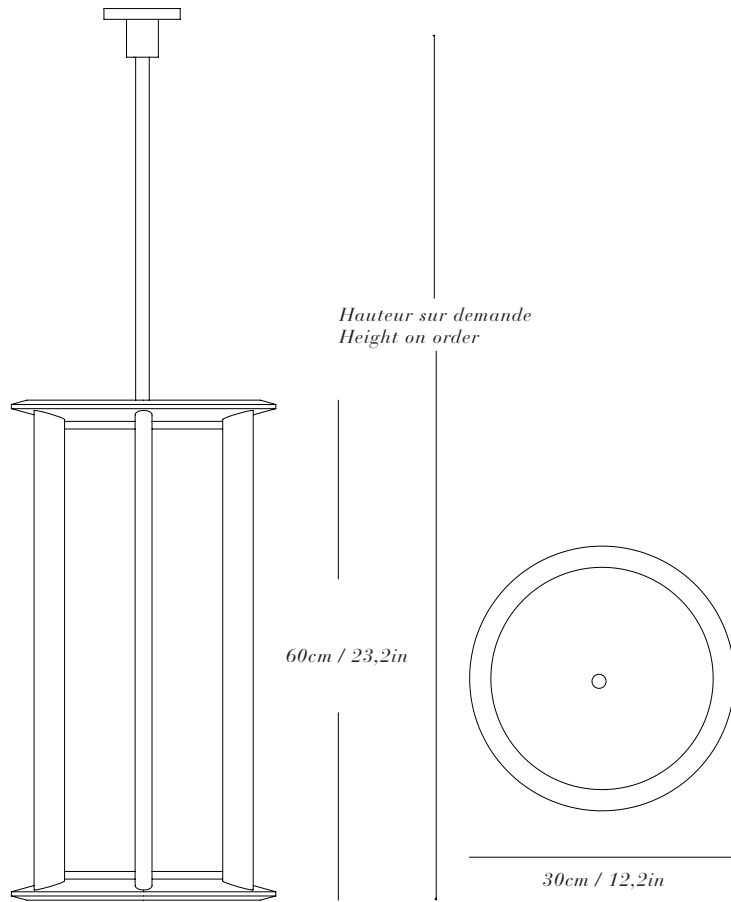

PALLADIO BOIS / PALLADIO WOOD

Lanterne en bois sculpté huilé, cylindre en verre sablé ou cristal, platine en laiton patiné.
Pièces numérotées et signées. Utilisation en lampe à poser sur demande.

*Sculpted and oiled wood lantern, sandblasted glass cylinder or cristal, patinated brass plate.
Each piece is numbered and signed. Use as table lamp on demand.*

PALLADIO BOIS

Finitions

Lanterne en cèdre ou noyer.

Cylindre en verre sablé ou cristal.

Platine laiton : laiton vieilli, bronze médaille ou laiton patiné noir mat.

Dimensions

Diamètre 30cm, hauteur 60cm.

Poids : 10 kg

Source

Ampoule LED douille E27.

PALLADIO WOOD

Finishes

Cage in walnut or cedar wood.

Cylinder in sandblasted glass or cristal.

Brass plate : light bronze, dark bronze or blackened bronze.

Dimensions

Diameter 30cm/ 12,2in, height 60cm/ 23,2in.

Weight: 22 lbs

Lamping

LED bulb E27 socket.