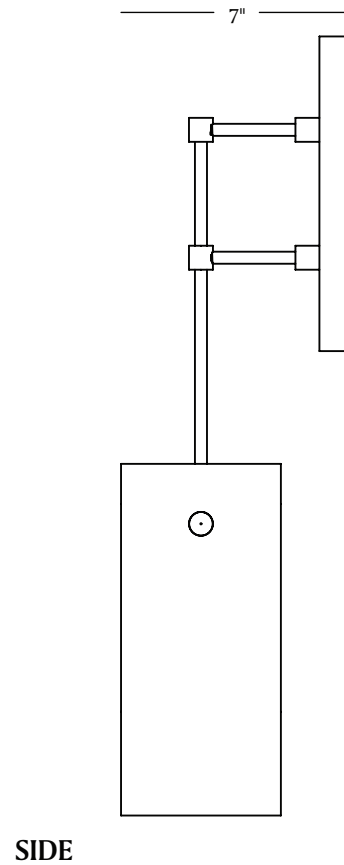

# MATERIA

TORO SCONCE

## TORO SCONCE

### DIMENSIONS:

Sconce: 10"w x 24.5"h x 7"d  
Canopy: 4.75"w x 9.5"h x .81"d

**CUSTOMIZATIONS AVAILABLE UPON REQUEST**

**UL LISTED**