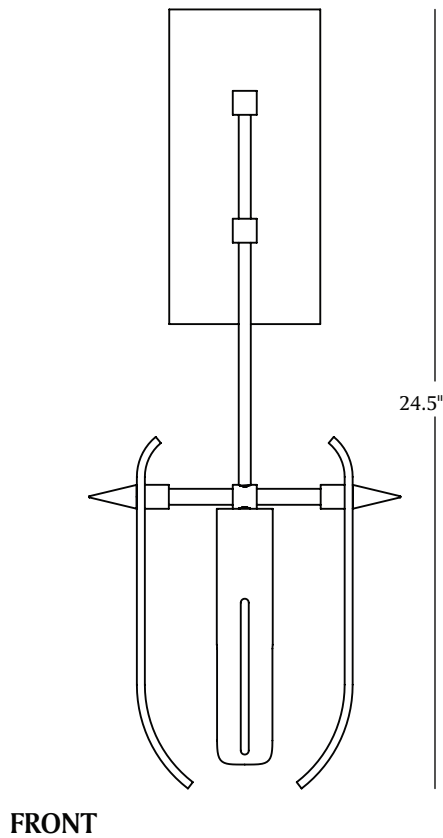

# MATERIA

TORO SCONCE

## TORO SCONCE

### DIMENSIONS:

Sconce: 10"w x 24.5"h x 7"d  
Canopy: 4.75"w x 9.5"h x .81"d

**CUSTOMIZATIONS AVAILABLE UPON REQUEST**

**UL LISTED**